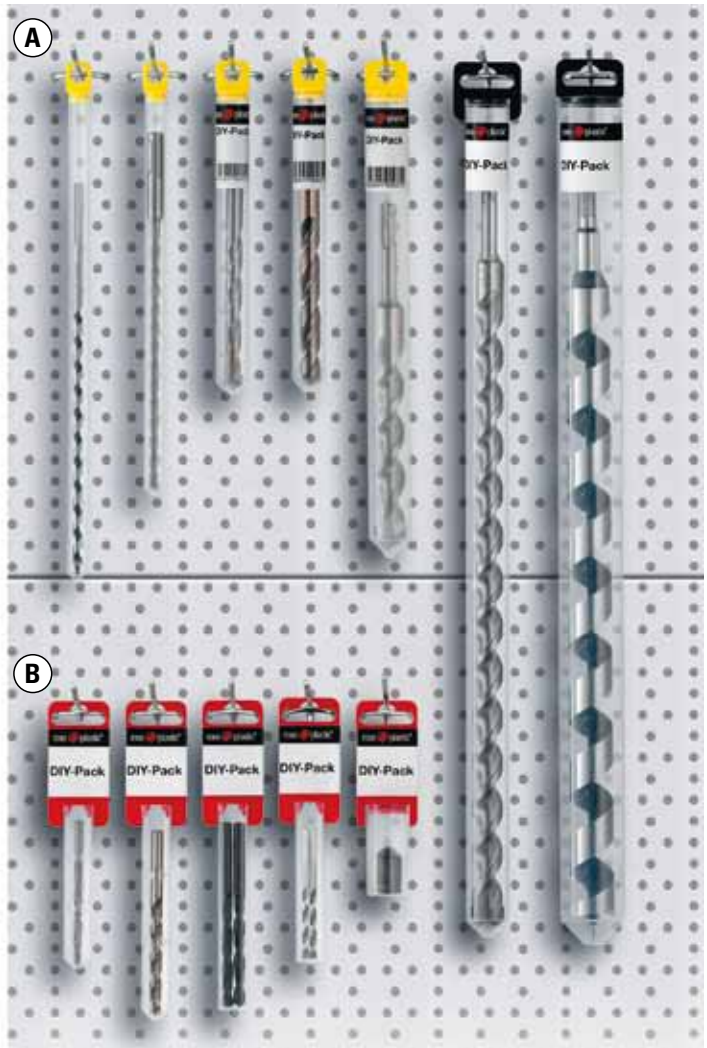

B DIY-Pack rectangular tubes

Ref.	Inside dimensions	Box Qty.
	WxD length	
DYR 7 x 15-025	7 x 15 25	5000
DYR 7 x 15-055	7 x 15 55	2500
DYR 7 x 15-080	7 x 15 80	2200
DYR 7 x 15-110	7 x 15 110	1500
DYR 7 x 15-120	7 x 15 120	1300

DIY-Clip roundhole

Ref.	for tube	Box Qty.
DYT 15 x 18-10/1	Ø 10	12000
DYT 20 x 18-16/1	Ø 16	5000
DYT 26 x 18-22/1	Ø 22	3000
DYT 39 x 17-35/1	Ø 35	1500
DYE 17 x 18-15/1	7 x 15	10000

DIY-Clip Eurohole short

Ref.	for tube	Box Qty.
DYT 40 x 34-10/1	Ø 10	4000
DYT 40 x 34-16/1	Ø 16	4000
DYT 40 x 34-22/1	Ø 22	3000
DYT 40 x 34-35/1	Ø 35	2000

DIY-Clip Eurohole long

Ref.	for tube	Box Qty.
DYT 36 x 74-10/1	Ø 10	1500
DYT 36 x 74-16/1	Ø 16	2000
DYT 36 x 74-22/1	Ø 22	1500
DYT 36 x 61-35/1	Ø 35	1500
DYE 36 x 74-7x15/1	7 x 15	3000

DIY-Clip roundhole

DIY-Clip Eurohole short

DIY-Clip Eurohole long

rose plastic UK Ltd.

Unit 4, Bessemer Way
Bessemer Business Park
Rotherham S60 1EN, England
Tel. ++44/1709/721794
Fax ++44/1709/724980
info@rose-plastic.co.uk
www.rose-plastic.co.uk